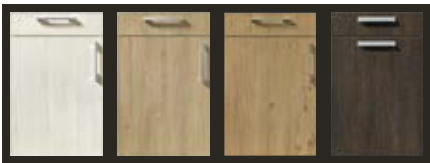

Farben für Eingriffleiste

3888.- Abholpreis

Ohne Geschirrspüler, Dekoration, Armatur und Reling. Lieferung und Montage gegen Mehrpreis!

Schöne Aussichten: Die grifflose Küche mit Fronten in Sandgrau hochglanz in Kombination mit dem Hochschrankblock in Räuchereiche Nachbildung. Stellmaß ca.: 360 + 120 cm.

Ohne Geschirrspüler,
Dekoration, Armatur und
Reling. Lieferung und
Montage gegen Mehrpreis!

Abholpreis

3555.-

In 4 pflegeleichten Holznachbildungen erhältlich...

Da kommt Freude auf: Zu den Fronten in Ellmau Eiche Nachbildung gesellen sich Oberschränke in moderner Glasausführung in Steingrau. Die dunkle Arbeitsplatte ist stilvoll ausgewählt. Stellmaß: ca. 330 x 310 cm.