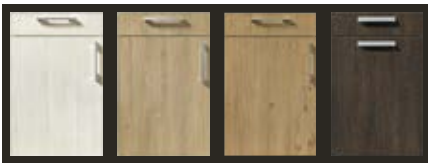

# 3555.-

In 4 pflegeleichten Holznachbildungen erhältlich...

**Da kommt Freude auf:** Zu den Fronten in Ellmau Eiche Nachbildung gesellen sich Oberschränke in moderner Glasausführung in Steingrau. Die dunkle Arbeitsplatte ist stilvoll ausgewählt. Stellmaß: ca. 330 x 310 cm.