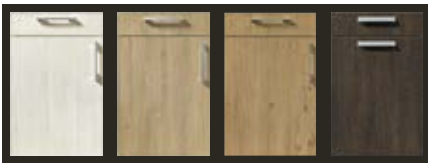

Farben für Eingriffleiste

3888.- Abholpreis

Ohne Geschirrspüler, Dekoration, Armatur und Reling. Lieferung und Montage gegen Mehrpreis!

Schöne Aussichten: Die grifflose Küche mit Fronten in Sandgrau hochglanz in Kombination mit dem Hochschrankblock in Räuchereiche Nachbildung. Stellmaß ca.: 360 + 120 cm.

Ohne Geschirrspüler,
Dekoration, Armatur und
Reling. Lieferung und
Montage gegen Mehrpreis!

Abholpreis

3555.-

In 4 pflegeleichten Holznachbildungen erhältlich...

Da kommt Freude auf: Zu den Fronten in Ellmau Eiche Nachbildung gesellen sich Oberschränke in moderner Glasausführung in Steingrau. Die dunkle Arbeitsplatte ist stilvoll ausgewählt. Stellmaß: ca. 330 x 310 cm.