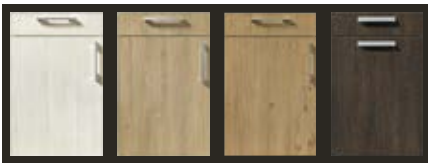

Farben für Eingriffleiste

3888.- Abholpreis

Ohne Geschirrspüler, Dekoration, Armatur und Reling. Lieferung und Montage gegen Mehrpreis!

Schöne Aussichten: Die grifflose Küche mit Fronten in Sandgrau hochglanz in Kombination mit dem Hochschrankblock in Räuchereiche Nachbildung. Stellmaß ca.: 360 + 120 cm.

Ohne Geschirrspüler,
Dekoration, Armatur und
Reling. Lieferung und
Montage gegen Mehrpreis!

Abholpreis

3555.-

In 4 pflegeleichten Holznachbildungen erhältlich...

Da kommt Freude auf: Zu den Fronten in Ellmau Eiche Nachbildung gesellen sich Oberschränke in moderner Glasausführung in Steingrau. Die dunkle Arbeitsplatte ist stilvoll ausgewählt. Stellmaß: ca. 330 x 310 cm.