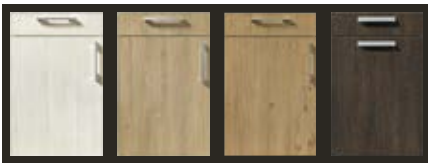

# 3555.-

In 4 pflegeleichten Holznachbildungen erhältlich...

**Da kommt Freude auf:** Zu den Fronten in Ellmau Eiche Nachbildung gesellen sich Oberschränke in moderner Glasausführung in Steingrau. Die dunkle Arbeitsplatte ist stilvoll ausgewählt. Stellmaß: ca. 330 x 310 cm.